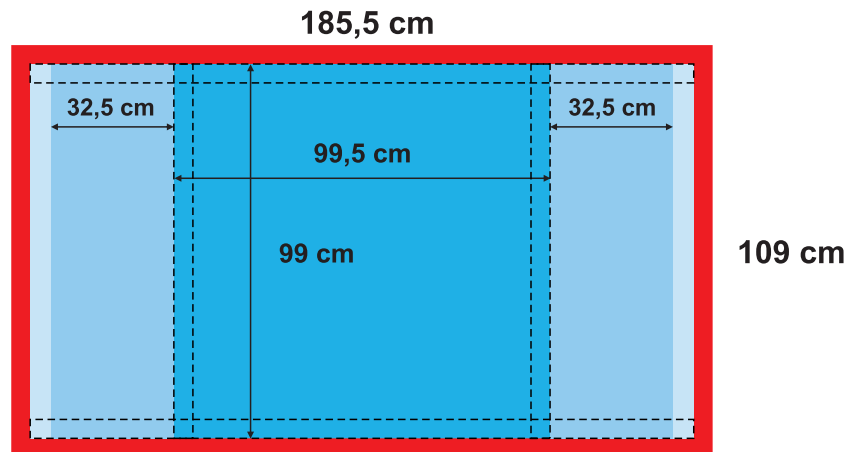

Werbetheke

Die Schablonen beinhalten die Zugaben.

Was bedeuten folgende Farben:

-  Hauptdruckbereich von Werbetafel
-  Seiten von Werbetafel
-  Rückseite von Werbetafel
-  Zugaben
-  Flauschbandnaht